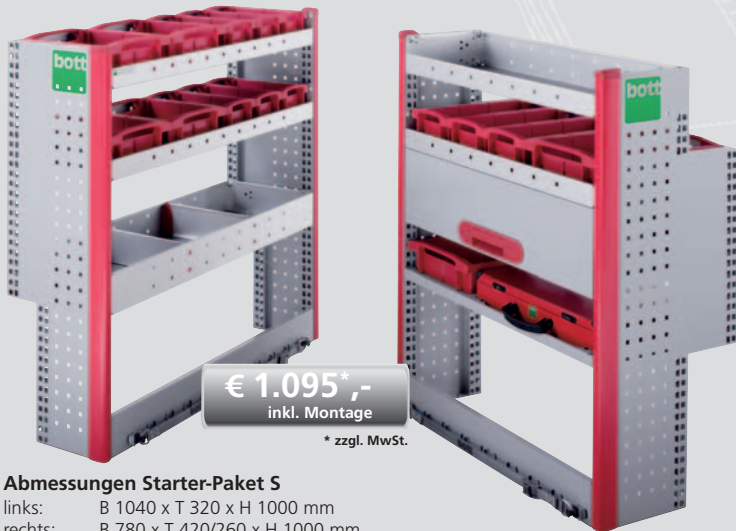

Konzept. Kompetenz. Erfahrung. Fahrzeugeinrichtungen von bott.

bott vario ist ein ausgeklügeltes Baukastensystem. Der modulare Aufbau eröffnet flexibelste, maßgenaue Einbaumöglichkeiten. Bereits mit einer Grundausstattung schaffen Sie die Basis für organisierte, effiziente Arbeitsabläufe im mobilen Bereich.

€ 1.095*,-
inkl. Montage

* zzgl. MwSt.

Abmessungen Starter-Paket S

links: B 1040 x T 320 x H 1000 mm
rechts: B 780 x T 420/260 x H 1000 mm

STARTER-Paket L

€ 1.995*,-
inkl. Montage

* zzgl. MwSt.

Abmessungen Starter-Paket L

mit gedrehtem Schrank mit 3 Schubladen

links: B 2315 x T 320/420 x H 1100 mm
rechts: B 1300 x T 420 x H 1100 mm

STARTER-Paket M

€ 1.495*,-
inkl. Montage

* zzgl. MwSt.

Abmessungen Starter-Paket M

mit gedrehtem Schrank mit 2 Schubladen

links: B 1795 x T 320 x H 1000 mm
rechts: B 1040 x T 420 x H 1000 mm